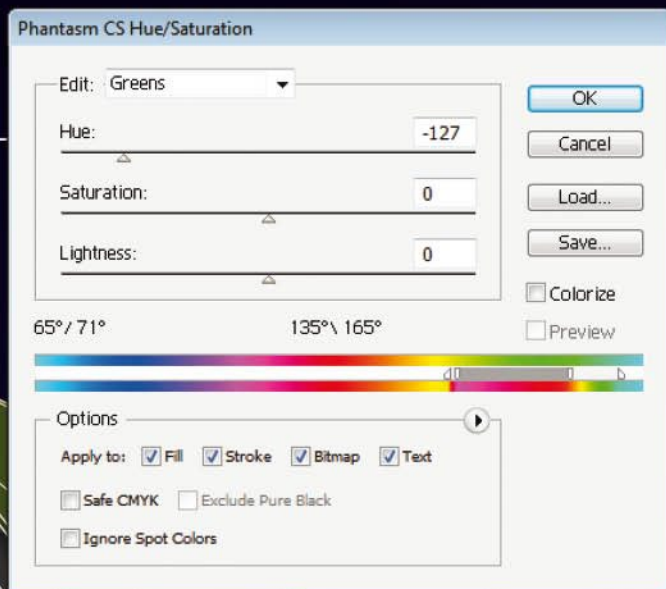

埋め込み 画像の編集

Phantasm CS Publisher では、Adobe Illustrator のドキュメントに埋め込まれた画像の編集が簡単に行えます。埋め込み画像を Photoshop でダイレクトに編集したり、画像を再リンクさせたりすることが可能です。