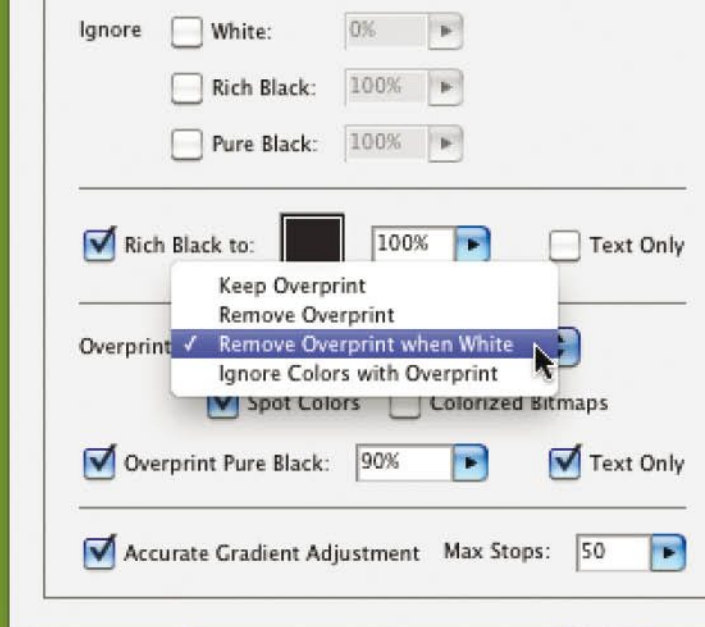

Phantasm CS Publisher は、印刷前にドキュメントのカラーやミスプリントを確認でき、デザインワークフローを劇的に向上させます。また、クリエイティビティを刺激する多彩なツールを搭載しています。

Adobe Illustrator のスペシャリストである、Astute Graphics社により開発されたプラグインです。デザイナー、出版社、印刷会社が導入し、世界中で幅広く愛用されています。

“この価格で、Illustrator の作業効率を驚くほど高めてくれるツールです”

Mordy Golding, Adobe 公認エキスパート/
元Adobe Illustrator プロダクトマネージャー/
Illustrator関連書籍の著者(2010年9月)