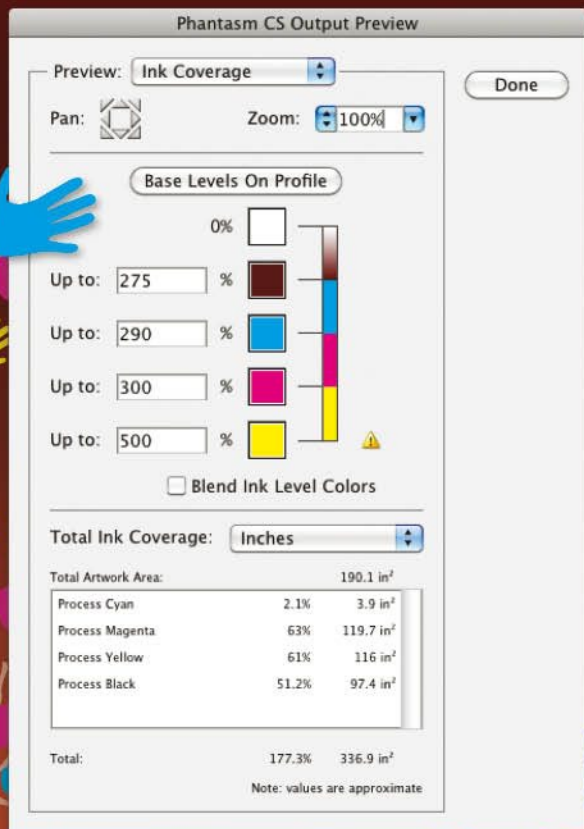

ボリューム ライセンス

50本以上ご購入の場合、お得なボリュームライセンスディスカウントをご用意しております。詳しくは、国内総代理店 フラッシュバックまでお問い合わせください。

トレーニング、 サポート

オンライン(英語)での製品トレーニングを行っております。詳しくは、国内総代理店フラッシュバックにお問い合わせください。

Astute Graphics社は、1997年に設立され、Adobe Illustrator のプラグインを開発しています。テクニカルサポートは、24時間以内に対応します。現在、Phantasm CSのユーザーマニュアルは、英語/ドイツ語/日本語版を提供しています。